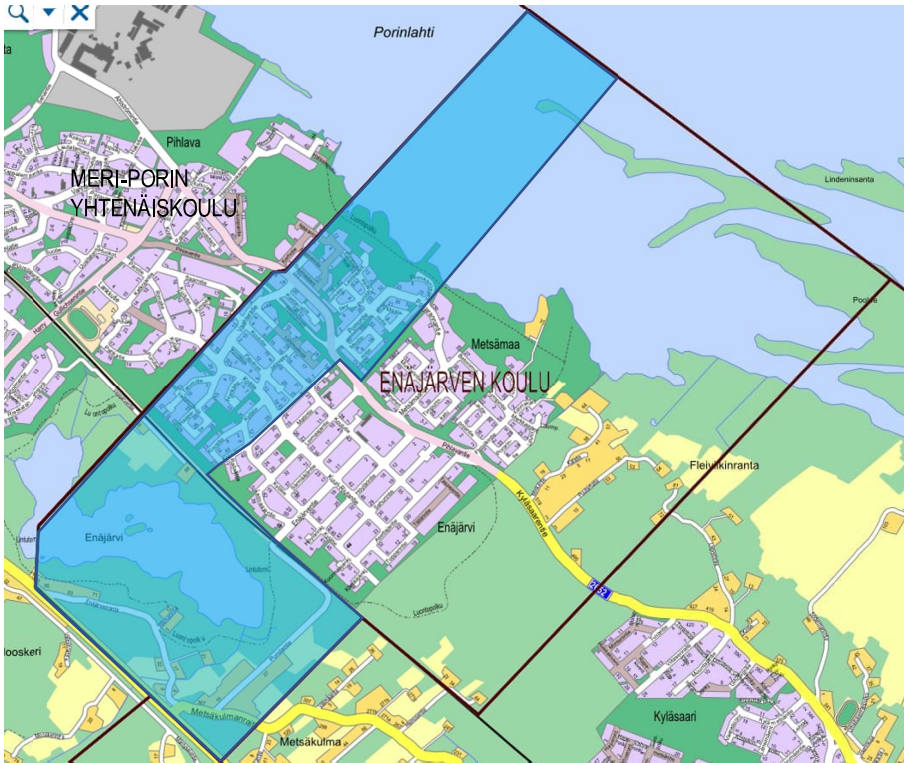

Liite 2 Siirretyt / siirrettävät alueet 2022

Kuva 1 Enäjärven lähikoulualueelta Meri-Porin lähikoulualueelle 7.12.2021 siirretty alue

Kuva 2. Käppärän lähikoulualueelta Vähärauman lähikoulualueelle 7.12.2021 siirretty alue

Kuva 3 Kaarisillan lähikoulualueelta Pohjoisväylän lähikoulualueelle siirrettävä alue

Kuva 4 Käppärän lähikoulualueelta Itätuulen lähikoulualueelle siirrettävä alue kokonaisuudessaan